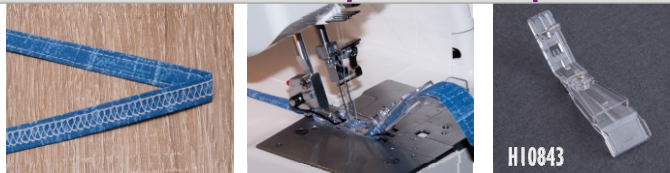

Merrylock®

Pokrývací stroj S VOLNÝM RAMENEM MK4055

- * 1-jehlový řetízkový steh
- * 2-3 jehlový pokrývací steh (2,8 mm, 5,6 mm)
- * Délka stehu 1-5 mm
- * Diferenciální podávání 0,6:1 - 2,0:1
- * Volné rameno /101 mm velká šicí plocha
- * Auto regulace napětí
- * Pracovní plocha a prostor chapače osvětlený LED světlem
- * Auto navlékač nitě
- * Vestavěný ořez nitě
- * Bezpečnostní spínač automa. vypnutí

Přídavný stolek (k dokoupení)

Volné rameno

Auto regulace
napětí nitě

LED osvětlení

Auto navlékač
chapače

Rychloupínák
patky

Doplňkové příslušenství: PATKY (nejsou součástí stroje)

patka se zakladačem na podehnutý lem

patka na šití poutek

patka k našívání krajky

patka se zakladačem lemovky

kordovací patka pro šití ozdobných provázků

lemovací patka

patka k našívání krajky na okraj látky

Patky (7ks) je možné zakoupit i jako sadu za výhodnou cenu v dárkovém balení.