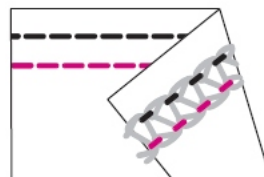

Merrylock®

Pokrývací stroj S VOLNÝM RAMENEM MK4055

- * 1-jehlový řetízkový steh
- * 2-3 jehlový pokrývací steh (2,8 mm, 5,6 mm)
- * Délka stehu 1-5 mm
- * Diferenciální podávání 0,6:1 - 2,0:1
- * Volné rameno /101 mm velká šicí plocha
- * Auto regulace napětí
- * Pracovní plocha a prostor chapače osvětlený LED světlem
- * Auto navlékač nitě
- * Vestavěný ořez nitě
- * Bezpečnostní spínač automa. vypnutí

Přídavný stolek (k dokoupení)

Volné rameno

Auto regulace
napětí nitě

LED osvětlení

Auto navlékač
chapače

Rychloupínák
patky

Doplňkové příslušenství: PATKY (nejsou součástí stroje)

patka se zakladačem na podehnutý lem

patka na šití poutek

patka k našívání krajky

patka se zakladačem lemovky

kordovací patka pro šití ozdobných provázků

lemovací patka

patka k našívání krajky na okraj látky

Patky (7ks) je možné zakoupit i jako sadu za výhodnou cenu v dárkovém balení.