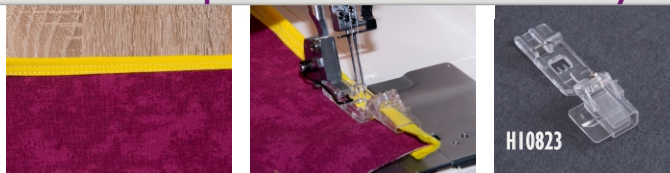

Merrylock®

Pokrývací stroj S VOLNÝM RAMENEM MK4055

- * 1-jehlový řetízkový steh
- * 2-3 jehlový pokrývací steh (2,8 mm, 5,6 mm)
- * Délka stehu 1-5 mm
- * Diferenciální podávání 0,6:1 - 2,0:1
- * Volné rameno /101 mm velká šicí plocha
- * Auto regulace napětí
- * Pracovní plocha a prostor chapače osvětlený LED světlem
- * Auto navlékač nitě
- * Vestavěný ořez nitě
- * Bezpečnostní spínač automa. vypnutí

patka na šití poutek

patka k našívání krajky

patka se zakladačem lemovky

kordovací patka pro šití ozdobných provázků

lemovací patka

patka k našívání krajky na okraj látky

Patky (7ks) je možné zakoupit i jako sadu za výhodnou cenu v dárkovém balení.