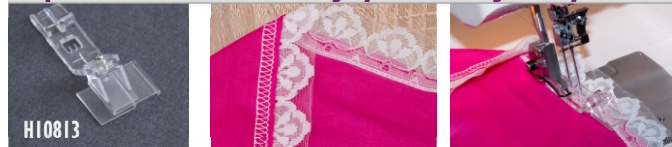

patka na šití poutek

patka k našívání krajky

patka se zakladačem lemovky

kordovací patka pro šití ozdobných provázků

lemovací patka

patka k našívání krajky na okraj látky

Patky (7ks) je možné zakoupit i jako sadu za výhodnou cenu v dárkovém balení.

Srovnávací tabulka coverlocků

	Coverlock MK3040	Coverlock MK4050	Over/ Cover MK3050	Coverlock MK4055
Jehly-nitě	3 jehlový 2/3/4 nitný	3 jehlový 2/3/4 nitný	3 jehlový 2/3/4 nitný	3 jehlový 2/3/4 nitný
Délka stehu	2-4 mm	1-5 mm	1-4 mm	1-5 mm
Podávání	Diferenciální 1:0,6-1:2	Diferenciální 0,6:1-2:1	Diferenciální 0,6:1-2:1	Diferenciální 0,6:1-2:1
Volné rameno	Ne	Ano	Ne	Ano
Automatická regulace napětí	Ne	Ne	Ano	Ano
Led osvětlení	Ne	Ano	Ne	Ano
Rychlost šití	1300 st./ Min	1100 st./min	1300 st./min	1100 st./min
Pracovní plocha	85 mm	101 mm	85 mm	101 mm
Rozměry stroje	360x290mm, výška 300 mm	412x293mm, výška 300 mm	360x290mm, výška 300 mm	412x293mm, výška 300 mm