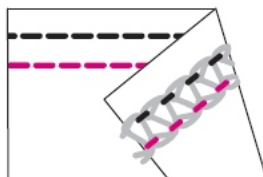

Merrylock®

Pokrývací stroj S VOLNÝM RAMENEM MK4055

- * 1-jehlový řetízkový steh
- * 2-3 jehlový pokrývací steh (2,8 mm, 5,6 mm)
- * Délka stehu 1-5 mm
- * Diferenciální podávání 0,6:1 - 2,0:1
- * Volné rameno /101 mm velká šicí plocha
- * Auto regulace napětí
- * Pracovní plocha a prostor chapače osvětlený LED světlem
- * Auto navlékač nitě
- * Vestavěný ořez nitě
- * Bezpečnostní spínač automa. vypnutí

Přídavný stolek (k dokoupení)

Volné rameno

Auto regulace
napětí nitě

LED osvětlení

Auto navlékač
chapače

Rychloupínák
patky

Doplňkové příslušenství: PATKY (nejsou součástí stroje)

patka se zakladačem na podehnutý lem

patka na šití poutek

patka k našívání krajky

patka se zakladačem lemovky

kordovací patka pro šití ozdobných provázků

lemovací patka

patka k našívání krajky na okraj látky

Patky (7ks) je možné zakoupit i jako sadu za výhodnou cenu v dárkovém balení.

Srovnávací tabulka coverlocků

	Coverlock MK3040	Coverlock MK4050	Over/ Cover MK3050	Coverlock MK4055
Jehly-nitě	3 jehlový 2/3/4 nitný	3 jehlový 2/3/4 nitný	3 jehlový 2/3/4 nitný	3 jehlový 2/3/4 nitný
Délka stehu	2-4 mm	1-5 mm	1-4 mm	1-5 mm
Podávání	Diferenciální 1:0,6-1:2	Diferenciální 0,6:1-2:1	Diferenciální 0,6:1-2:1	Diferenciální 0,6:1-2:1
Volné rameno	Ne	Ano	Ne	Ano
Automatická regulace napětí	Ne	Ne	Ano	Ano
Led osvětlení	Ne	Ano	Ne	Ano
Rychlost šití	1300 st./ Min	1100 st./min	1300 st./min	1100 st./min
Pracovní plocha	85 mm	101 mm	85 mm	101 mm
Rozměry stroje	360x290mm, výška 300 mm	412x293mm, výška 300 mm	360x290mm, výška 300 mm	412x293mm, výška 300 mm