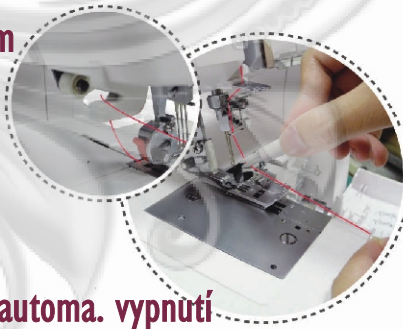

Merrylock®

Pokrývací stroj S VOLNÝM RAMENEM MK4055

- * 1-jehlový řetízkový steh
- * 2-3 jehlový pokrývací steh (2,8 mm, 5,6 mm)
- * Délka stehu 1-5 mm
- * Diferenciální podávání 0,6:1 - 2,0:1
- * Volné rameno /101 mm velká šicí plocha
- * Auto regulace napětí
- * Pracovní plocha a prostor chapače osvětlený LED světlem
- * Auto navlékač nitě
- * Vestavěný ořez nitě
- * Bezpečnostní spínač automa. vypnutí

Přídavný stolek (k dokoupení)

Volné rameno

Auto regulace
napětí nitě

LED osvětlení

Auto navlékač
chapače

Rychloupínák
patky

Doplňkové příslušenství: PATKY (nejsou součástí stroje)

patka se zakladačem na podehnutý lem

patka na šití poutek

patka k našívání krajky

patka se zakladačem lemovky

kordovací patka pro šití ozdobných provázků

lemovací patka

patka k našívání krajky na okraj látky

Patky (7ks) je možné zakoupit i jako sadu za výhodnou cenu v dárkovém balení.